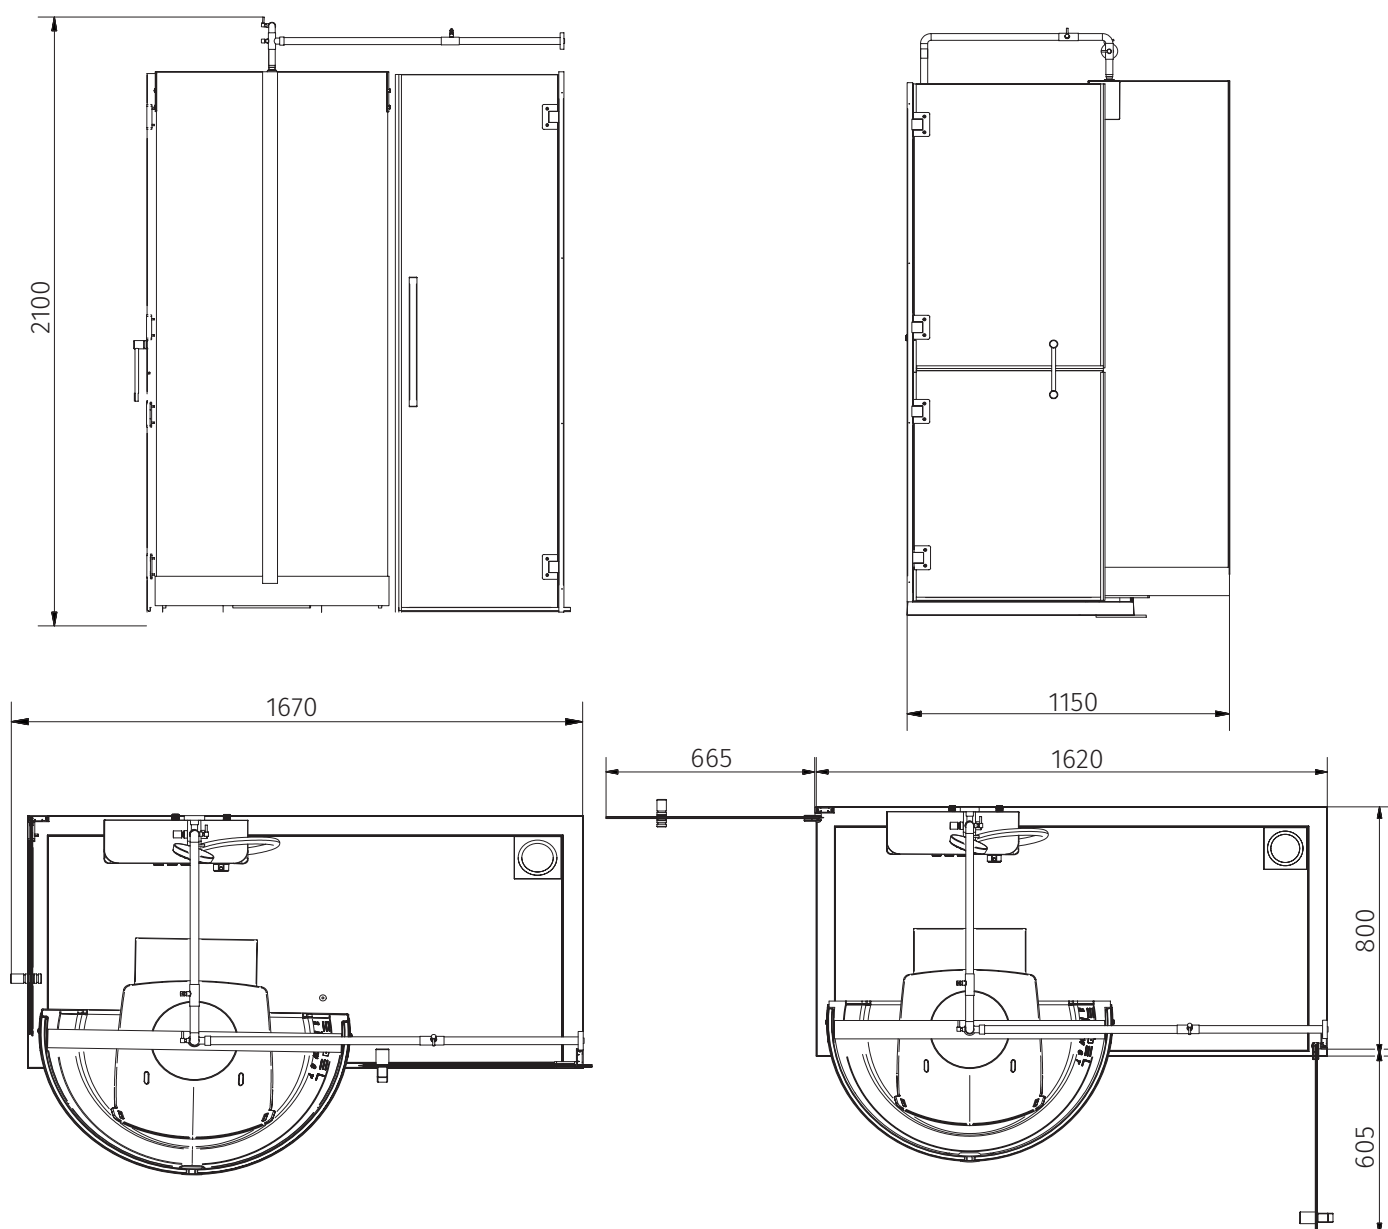

Numerosi premi a livello internazionale sono garanzia dell'apprezzamento che la nostra doccia ha riscontrato e riscontra ogni giorno da parte dei nostri clienti.

L'offerta del box doccia HCS è composta da due diverse misure per adattarsi meglio alle misure dei vani doccia più diffuse sul mercato: un formato di 90x90 cm più compatto per bagni piccoli e un altro formato di 160x90 cm per bagni di grandi dimensioni o per sostituire la vasca da bagno.

EAN: 8436591660774

EXCELSHOWER

Base rettangolare, per poter sfruttare di un ampio spazio sotto la doccia.

Facile e semplice da installare.

*HCS Rettangolare 155 * 80*

Se avete un bagno spazioso o volete sostituire la vostra vasca da bagno, il modello **HCS RETTANGOLARE** ha le dimensioni ideali per tutta la famiglia.

EAN: 8436591661535 Destra

EAN: 8436591661542 Sinistra

EXCELSHOWER

Diverse opzioni in modo che possiate installarla in qualsiasi bagno.

100% configurabile

HCS integrato

È possibile installare anche il nostro sistema doccia HCS senza piatto doccia.