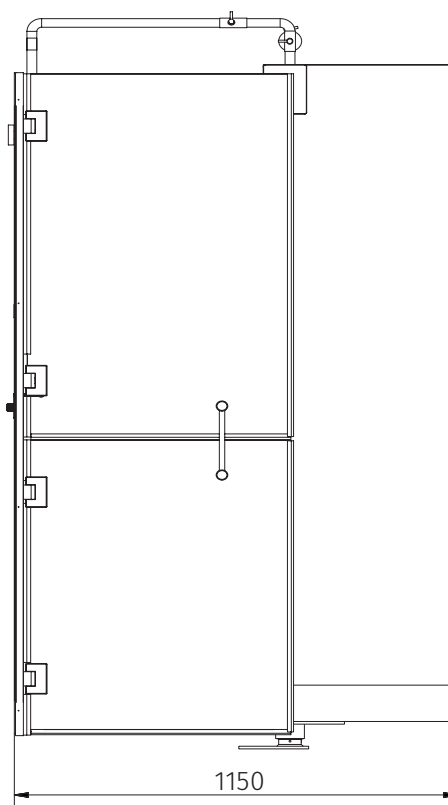

EXCELSHOWER

Diverse opzioni in modo che possiate installarla in qualsiasi bagno.

100% configurabile

HCS integrato

È possibile installare anche il nostro sistema doccia HCS senza piatto doccia.

Attualmente l'ultima tendenza per il bagno è quella di installare una parete doccia tipo Walk-In, senza piatto, è il pavimento della doccia che sostituisce il piatto doccia.

Il sistema HCS può essere installato anche in questo caso.