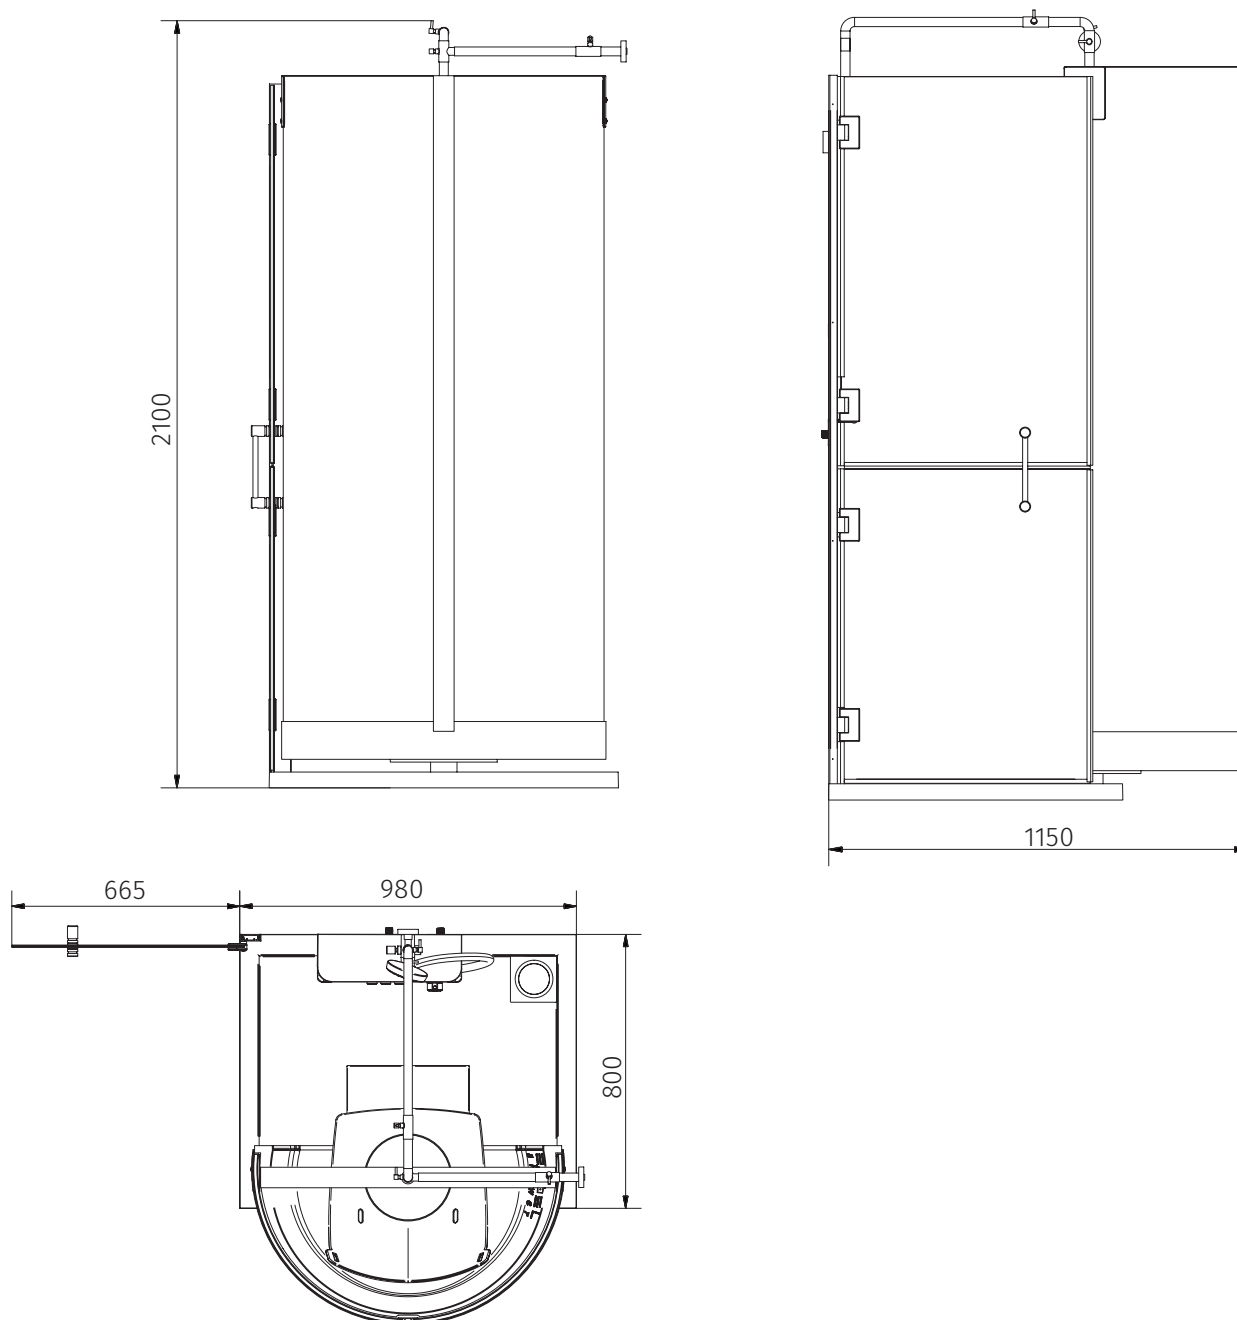

Numerosi premi a livello internazionale sono garanzia dell'apprezzamento che la nostra doccia ha riscontrato e riscontra ogni giorno da parte dei nostri clienti.

L'offerta del box doccia HCS è composta da due diverse misure per adattarsi meglio alle misure dei vani doccia più diffuse sul mercato: un formato di 90x90 cm più compatto per bagni piccoli e un altro formato di 160x90 cm per bagni di grandi dimensioni o per sostituire la vasca da bagno.

EXCELSHOWER

Adattabile ai piccoli spazi.

Innovazione e tecnologia.

*HCS quadrata 98*80*

Se non avete spazio nel vostro bagno è il nostro modello perfetto, per le sue dimensioni e funzionalità, approfittate della nostra cabina **HCS quadrata**.

EAN: 8436591660774

EXCELSHOWER

Base rettangolare, per poter sfruttare di un ampio spazio sotto la doccia.

Facile e semplice da installare.

*HCS Rettangolare 155 * 80*

Se avete un bagno spazioso o volete sostituire la vostra vasca da bagno, il modello **HCS RETTANGOLARE** ha le dimensioni ideali per tutta la famiglia.