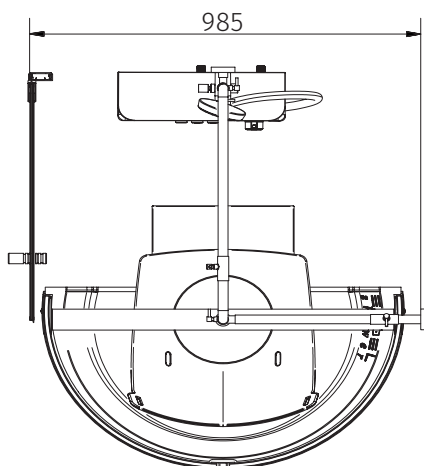

EXCELSHOWER

Diverse opzioni in modo che possiate installarla in qualsiasi bagno.

100% configurabile

HCS integrato

È possibile installare anche il nostro sistema doccia HCS senza piatto doccia.

Attualmente l'ultima tendenza per il bagno è quella di installare una parete doccia tipo Walk-In, senza piatto, è il pavimento della doccia che sostituisce il piatto doccia.

Il sistema HCS può essere installato anche in questo caso.