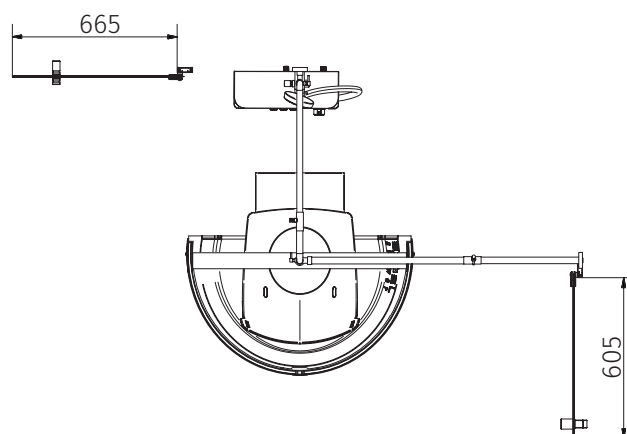

EXCELSHOWER

Diverse opzioni in modo che possiate installarla in qualsiasi bagno.

100% configurabile

HCS integrato

È possibile installare anche il nostro sistema doccia HCS senza piatto doccia.

Attualmente l'ultima tendenza per il bagno è quella di installare una parete doccia tipo Walk-In, senza piatto, è il pavimento della doccia che sostituisce il piatto doccia.

Il sistema HCS può essere installato anche in questo caso.