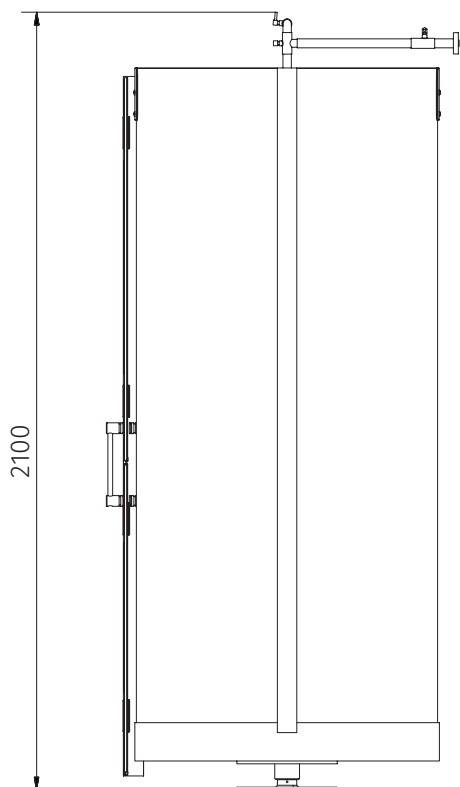

EXCELSHOWER

Diverse opzioni in modo che possiate installarla in qualsiasi bagno.

100% configurabile

HCS integrato

È possibile installare anche il nostro sistema doccia HCS senza piatto doccia.

Attualmente l'ultima tendenza per il bagno è quella di installare una parete doccia tipo Walk-In, senza piatto, è il pavimento della doccia che sostituisce il piatto doccia.

Il sistema HCS può essere installato anche in questo caso.