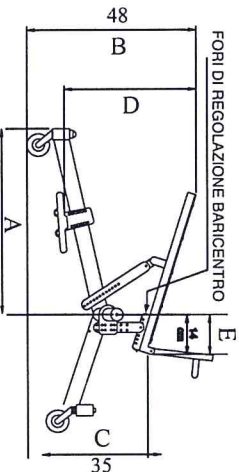

CARROZZINA IN ASSETTO STANDARD TOP SPIN 4

CARROZZINA IN ASSETTO STANDARD TOP SPIN 1 e 3

Scheda d'ordine

1. ☐ TOP SPIN 1   ☐ TOP SPIN 3   ☐ TOP SPIN 4
2. -Lunghezza telaio(solo TOP SPIN1): (A) ☐ 58 cm   ☐ 64 cm (TOP SPIN 4 e 3 solo 51 cm)
3. -Larghezza sedile :   ☐ 36 cm   ☐ 38 cm   ☐ 40 cm   ☐ 42 cm
4. -Profondità sedile :   ☐ 38 cm   ☐ 40 cm   ☐ 42 cm
5. -Altezza anteriore della carrozzina: (B) da 34 cm a 54 cm: .....
6. -Altezza posteriore della carrozzina: (C) da 30 cm a 40 cm: ..... cm
7. -Altezza schienale :   ☐ abbattibile   ☐ fisso   ☐ regolabile in inclinazione
8. -Schienale :   ..... cm (Top spin 1 e 3)
9. -Dist.sedile pedana: (D) ☐ ..... cm   ☐ bluette   ☐ rosso
10. -Colore telaio :   ..... cm   ☐ nero   ☐ bluette   ☐ rosso
11. -Colore telaio :   ..... cm (vedere catalogo "Colori")
12. Ruote grandi con corrimano in alluminio :   ☐ 24"   ☐ 25"   ☐ 26"
13. Distanza fra centro mozzo ruota e posteriore schienale variabile fra 8 cm a 18 cm (E) ..... cm (indicazione obbligatoria per TOP SPIN 4)

Optional

1. Ruote Spinerdy Sport (24raggi):   ☐ 24"   ☐ 25"   ☐ 26"
2. Copriraggi in policarbonato :   ☐ con scritta **OFFICARR**   ☐ senza scritta **OFFICARR**
3. Cuscino foderato in poliuretano di densità 75 Shore, altezza: ☐ 3cm   ☐ 5cm
4. Fascia lega - bacino in PVC : lunghezza ..... cm e larghezza ..... cm
5. Corrimano gommati :   ☐ Corrimano in titanio :   ☐ Fissa
6. Maniglia anteriore di presa :   ☐ Estraibile   ☐ Destra   ☐ Sinistra

Via dell' Artigianato II, 29
35010 Villa del Conte (PD) Italy
Tel. +39 049 9325733 - Fax +39 049 9325734
www.officarr.com - officarr@officarr.com

Timbro Rivenditore

Data: _____

Numero d'ordine: _____

Rif. Utente: _____

Note: _____