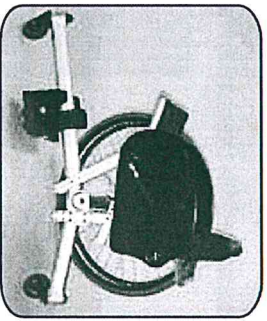

## Caratteristiche tecniche

- Telaio in alluminio.
- Tela schienale in nylon, tensionabile ed imbottite..
- Schienale TOP SPIN 1, 3 e 4 regolabile in altezza.
- Schienale TOP SPIN 1 e 3 abbattibile (solo per altezze superiori a 30 cm).
- Sedile regolabile in più posizioni: in inclinazione, altezza, avanti ed indietro per ricercare il giusto assetto (TOP SPIN 1 e 3).
- Ruote grandi da 24", 25" e 26" ad estrazione rapida, con corrimano in alluminio, gommato o titanio.
- Ruotine anteriori diam. 80 mm.
- Ruotina posteriore regolabile in altezza diam. 80 mm.
- Pedana regolabile in altezza e profondità.
- Campanatura ruote grandi 18°.
- Peso: Top Spin 1 10,6 kg  
Top Spin 4 10 kg  
Top Spin 3 11,3 kg.  
(in assetto standard)

Sedile regolabile in più posizioni (TOP SPIN 1 e 3)

CARROZZINA IN ASSETTO STANDARD TOP SPIN 4

CARROZZINA IN ASSETTO STANDARD TOP SPIN 1 e 3