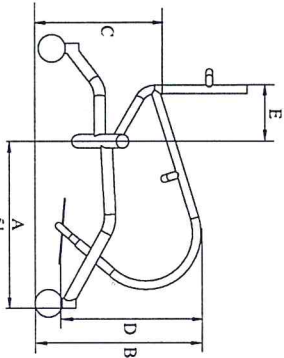

Sedile regolabile in più posizioni (TOP SPIN 1 e 3)

CARROZZINA IN ASSETTO STANDARD TOP SPIN 4